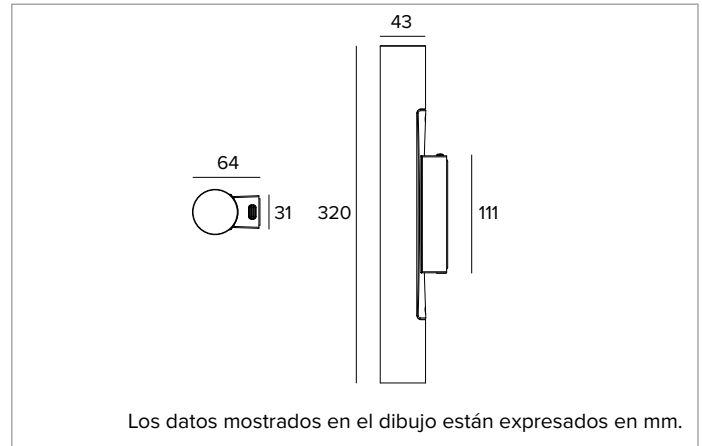

1T9957EL | LABEL 4 - Aplique

Luminaria de pared LED para emisión de luz directa/indirecta alimentada con tensión de red

	4000K	H(m)	D(m)	E _{max} (lx)		
	Ra90		42°			
Fixture Power	15W	1	0.76	1718		
Source Flux	2120lm	2	1.52	430		
Fixture Flux	1567lm	3	2.28	191		
Efficacy	105lm/W	4	3.04	107		
TS1962	I _{max} =810cd/klm	I _{max}	1718cd	5	3.80	69

CCT nominal: 4000K

Duración útil (L80/B10): >50000h tq +25°C

CARACTERÍSTICAS LUMINOTÉCNICAS

Versión MWFL - óptica de precisión de facetas convexas de aluminio anodizado especular, filtro holográfico difusor y anillo cut off negro de silicona.

CARACTERÍSTICAS MECÁNICAS

Cuerpo cilíndrico en aluminio mecanizado CNC y recubierto con pintura en polvo.

Color y acabado: Blanco yeso

Dimensiones: D=43mm

Peso: 0,78Kg

Grado de protección: IP20

CARACTERÍSTICAS ELÉCTRICAS